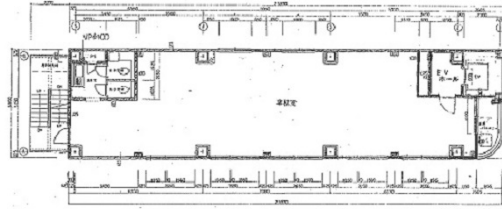

ASビル 6階36.43坪

愛知県名古屋市中村区名駅南3-16-15

物件MAP

賃貸条件	
坪数	36.43坪
階数	6階
入居可能日	
ビル情報	
所在地	愛知県名古屋市中村区名駅南3-16-15
最寄り駅	西名古屋港線(あおなみ線) ささしまライブ駅 徒歩12分 名古屋市営地下鉄鶴舞線 大須観音駅 徒歩12分 近鉄名古屋線 近鉄名古屋駅 徒歩13分 名鉄名古屋本線 名鉄名古屋駅 徒歩14分 JR東海道本線 名古屋駅 徒歩14分
エリア	名古屋駅周辺エリア
竣工	1992年8月
耐震	新耐震基準
階数	地上8階
用途	事務所
構造	S造
設備情報	
エレベーター	1基
空調	個別空調
OAフロア	タイルカーペット
基準階天井高	
光ファイバー	有り
トイレ	男女別・室外
セキュリティ	有り
駐車場	有り