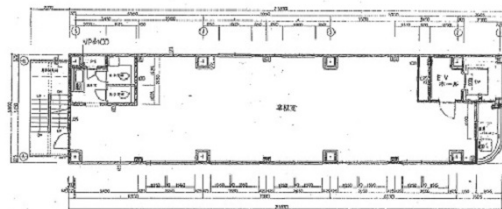

ASビル 5階36.43坪

愛知県名古屋市中村区名駅南3-16-15

物件MAP

賃貸条件	
坪数	36.43坪
階数	5階
入居可能日	
ビル情報	
所在地	愛知県名古屋市中村区名駅南3-16-15
最寄り駅	西名古屋港線(あおなみ線) ささしまライブ駅 徒歩12分 名古屋市営地下鉄鶴舞線 大須観音駅 徒歩12分 近鉄名古屋線 近鉄名古屋駅 徒歩13分 名鉄名古屋本線 名鉄名古屋駅 徒歩14分 JR東海道本線 名古屋駅 徒歩14分
エリア	名古屋駅周辺エリア
竣工	1992年8月
耐震	新耐震基準
階数	地上8階
用途	事務所
構造	S造
設備情報	
エレベーター	1基
空調	個別空調
OAフロア	タイルカーペット
基準階天井高	
光ファイバー	有り
トイレ	男女別・室外
セキュリティ	有り
駐車場	有り