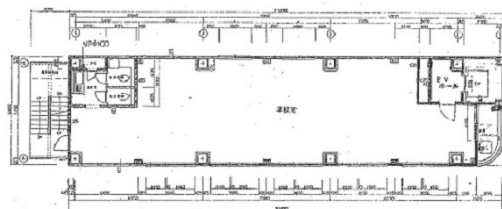

ASビル 5階36.43坪

愛知県名古屋市中村区名駅南3-16-15

物件MAP

賃貸条件	
坪数	36.43坪
階数	5階
入居可能日	
ビル情報	
所在地	愛知県名古屋市中村区名駅南3-16-15
最寄り駅	西名古屋港線(あおなみ線) ささしまライブ駅 徒歩12分 名古屋市営地下鉄鶴舞線 大須観音駅 徒歩12分 近鉄名古屋線 近鉄名古屋駅 徒歩13分 名鉄名古屋本線 名鉄名古屋駅 徒歩14分 JR東海道本線 名古屋駅 徒歩14分
エリア	名古屋駅周辺エリア
竣工	1992年8月
耐震	新耐震基準
階数	地上8階
用途	事務所
構造	S造
設備情報	
エレベーター	1基
空調	個別空調
OAフロア	タイルカーペット
基準階天井高	
光ファイバー	有り
トイレ	男女別・室外
セキュリティ	有り
駐車場	有り