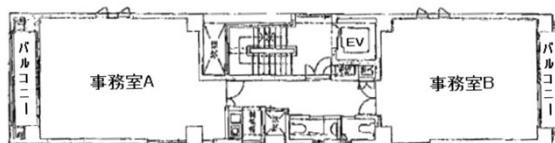

名駅南ビル 5階11.86坪

愛知県名古屋市中村区名駅南2-10-25

物件MAP

賃貸条件	
坪数	11.86坪
階数	5階 (南)
入居可能日	

ビル情報	
所在地	愛知県名古屋市中村区名駅南2-10-25
最寄り駅	JR中央本線 名古屋駅 徒歩13分 JR東海道本線 名古屋駅 徒歩13分 名古屋市営地下鉄東山線 名古屋駅 徒歩13分 名古屋市営地下鉄桜通線 名古屋駅 徒歩13分
エリア	名古屋駅周辺エリア
竣工	1991年4月
耐震	新耐震基準
階数	地上6階 地下1階
用途	事務所
構造	S造