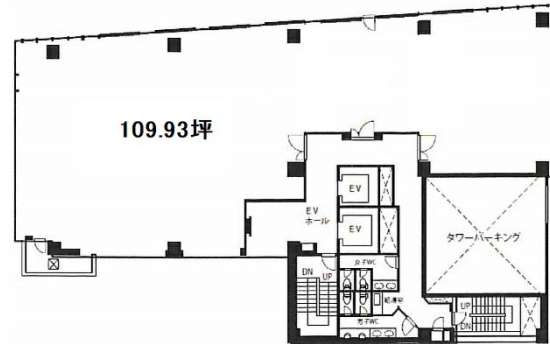

NORE名駅ビル 5階109.93坪

愛知県名古屋市中村区名駅南1-3-18

物件MAP

賃貸条件	
坪数	109.93坪
階数	5階
入居可能日	

ビル情報	
所在地	愛知県名古屋市中村区名駅南1-3-18
最寄り駅	名古屋市営地下鉄東山線 伏見駅 徒歩8分 名古屋市営地下鉄鶴舞線 伏見駅 徒歩8分 名古屋市営地下鉄桜通線 国際センター駅 徒歩9分 JR東海道本線 名古屋駅 徒歩10分 名鉄名古屋本線 名鉄名古屋駅 徒歩10分
エリア	名古屋駅周辺エリア
竣工	2007年2月
耐震	新耐震基準
階数	地上11階
用途	事務所
構造	S造

設備情報	
エレベーター	2基
空調	個別空調
OAフロア	OAフロア
基準階天井高	2,700mm
光ファイバー	有り
トイレ	男女別・室外
セキュリティ	有り
駐車場	有り