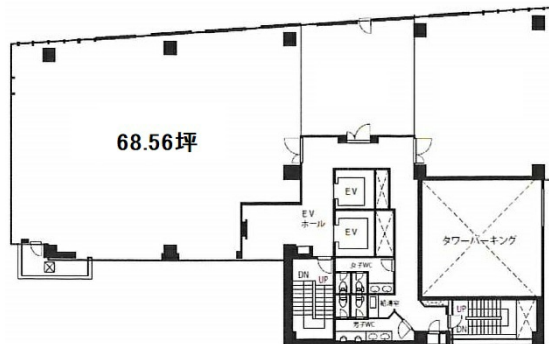

NORE名駅ビル 3階68.56坪

愛知県名古屋市中村区名駅南1-3-18

物件MAP

| 賃貸条件 | |
|-------|----------|
| 坪数 | 68.56坪 |
| 階数 | 3階 (301) |
| 入居可能日 | |

| ビル情報 | |
|------|--|
| 所在地 | 愛知県名古屋市中村区名駅南1-3-18 |
| 最寄り駅 | 名古屋市営地下鉄東山線 伏見駅 徒歩8分 名古屋市営地下鉄鶴舞線 伏見駅 徒歩8分 名古屋市営地下鉄桜通線 国際センター駅 徒歩9分 JR東海道本線 名古屋駅 徒歩10分 名鉄名古屋本線 名鉄名古屋駅 徒歩10分 |
| エリア | 名古屋駅周辺エリア |
| 竣工 | 2007年2月 |
| 耐震 | 新耐震基準 |
| 階数 | 地上11階 |
| 用途 | 事務所 |
| 構造 | S造 |

| 設備情報 | |
|--------|---------|
| エレベーター | 2基 |
| 空調 | 個別空調 |
| OAフロア | OAフロア |
| 基準階天井高 | 2,700mm |
| 光ファイバー | 有り |
| トイレ | 男女別・室外 |
| セキュリティ | 有り |
| 駐車場 | 有り |