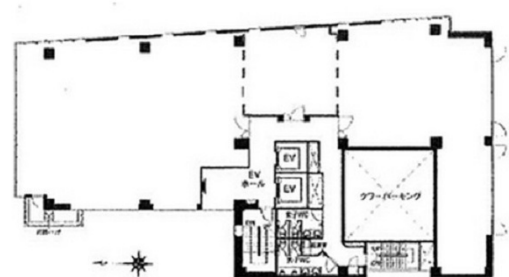

NORE名駅ビル 3階15.43坪

愛知県名古屋市中村区名駅南1-3-18

物件MAP

賃貸条件	
坪数	15.43坪
階数	3階 (302)
入居可能日	

ビル情報	
所在地	愛知県名古屋市中村区名駅南1-3-18
最寄り駅	名古屋市営地下鉄東山線 伏見駅 徒歩8分 名古屋市営地下鉄鶴舞線 伏見駅 徒歩8分 名古屋市営地下鉄桜通線 国際センター駅 徒歩9分 JR東海道本線 名古屋駅 徒歩10分 名鉄名古屋本線 名鉄名古屋駅 徒歩10分
エリア	名古屋駅周辺エリア
竣工	2007年2月
耐震	新耐震基準
階数	地上11階
用途	事務所
構造	S造

設備情報	
エレベーター	2基
空調	個別空調
OAフロア	OAフロア
基準階天井高	2,700mm
光ファイバー	有り
トイレ	男女別・室外
セキュリティ	有り
駐車場	有り