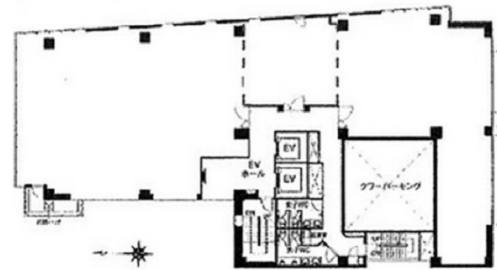

NORE名駅ビル 7階83.99坪

愛知県名古屋市中村区名駅南1-3-18

物件MAP

賃貸条件	
坪数	83.99坪
階数	7階
入居可能日	

ビル情報	
所在地	愛知県名古屋市中村区名駅南1-3-18
最寄り駅	名古屋市営地下鉄東山線 伏見駅 徒歩8分 名古屋市営地下鉄鶴舞線 伏見駅 徒歩8分 名古屋市営地下鉄桜通線 国際センター駅 徒歩9分 JR東海道本線 名古屋駅 徒歩10分 名鉄名古屋本線 名鉄名古屋駅 徒歩10分
エリア	名古屋駅周辺エリア
竣工	2007年2月
耐震	新耐震基準
階数	地上11階
用途	事務所
構造	S造

設備情報	
エレベーター	2基
空調	個別空調
OAフロア	OAフロア
基準階天井高	2,700mm
光ファイバー	有り
トイレ	男女別・室外
セキュリティ	有り
駐車場	有り