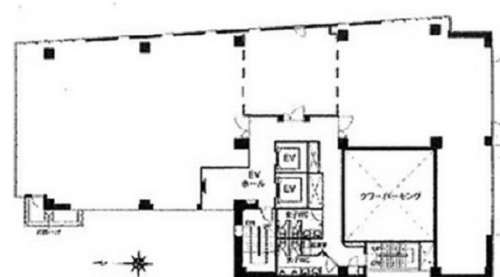

# NORE名駅ビル 7階83.99坪

愛知県名古屋市中村区名駅南1-3-18

## 物件MAP

| 賃貸条件   |  |
|--------|--|
| 坪数     | 83.99坪   |
| 階数     | 7階   |
| 入居可能日  |  |
| ビル情報   |  |
| 所在地    | 愛知県名古屋市中村区名駅南1-3-18  |
| 最寄り駅   | 名古屋市営地下鉄東山線 伏見駅 徒歩8分<br>名古屋市営地下鉄鶴舞線 伏見駅 徒歩8分<br>名古屋市営地下鉄桜通線 国際センター駅 徒歩9分<br>JR東海道本線 名古屋駅 徒歩10分<br>名鉄名古屋本線 名鉄名古屋駅 徒歩10分 |
| エリア    | 名古屋駅周辺エリア  |
| 竣工     | 2007年2月  |
| 耐震     | 新耐震基準  |
| 階数     | 地上11階  |
| 用途     | 事務所  |
| 構造     | S造   |
| 設備情報   |  |
| エレベーター | 2基   |
| 空調     | 個別空調   |
| OAフロア  | OAフロア  |
| 基準階天井高 | 2,700mm  |
| 光ファイバー | 有り   |
| トイレ    | 男女別・室外   |
| セキュリティ | 有り   |
| 駐車場    | 有り   |