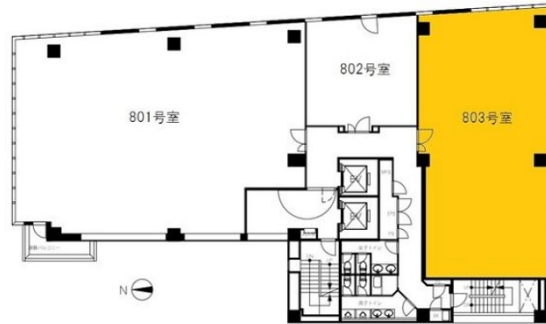

NORE名駅ビル 8階43.72坪

愛知県名古屋市中村区名駅南1-3-18

物件MAP

賃貸条件	
坪数	43.72坪
階数	8階 (803)
入居可能日	
ビル情報	
所在地	愛知県名古屋市中村区名駅南1-3-18
最寄り駅	名古屋市営地下鉄東山線 伏見駅 徒歩8分 名古屋市営地下鉄鶴舞線 伏見駅 徒歩8分 名古屋市営地下鉄桜通線 国際センター駅 徒歩9分 JR東海道本線 名古屋駅 徒歩10分 名鉄名古屋本線 名鉄名古屋駅 徒歩10分
エリア	名古屋駅周辺エリア
竣工	2007年2月
耐震	新耐震基準
階数	地上11階
用途	事務所
構造	S造
設備情報	
エレベーター	2基
空調	個別空調
OAフロア	OAフロア
基準階天井高	2,700mm
光ファイバー	有り
トイレ	男女別・室外
セキュリティ	有り
駐車場	有り