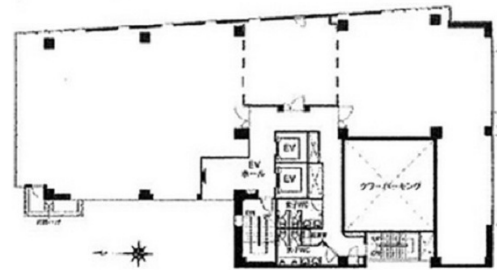

NORE名駅ビル 9階15.43坪

愛知県名古屋市中村区名駅南1-3-18

物件MAP

賃貸条件	
坪数	15.43坪
階数	9階 (902)
入居可能日	

ビル情報	
所在地	愛知県名古屋市中村区名駅南1-3-18
最寄り駅	名古屋市営地下鉄東山線 伏見駅 徒歩8分 名古屋市営地下鉄鶴舞線 伏見駅 徒歩8分 名古屋市営地下鉄桜通線 国際センター駅 徒歩9分 JR東海道本線 名古屋駅 徒歩10分 名鉄名古屋本線 名鉄名古屋駅 徒歩10分
エリア	名古屋駅周辺エリア
竣工	2007年2月
耐震	新耐震基準
階数	地上11階
用途	事務所
構造	S造

設備情報	
エレベーター	2基
空調	個別空調
OAフロア	OAフロア
基準階天井高	2,700mm
光ファイバー	有り
トイレ	男女別・室外
セキュリティ	有り
駐車場	有り