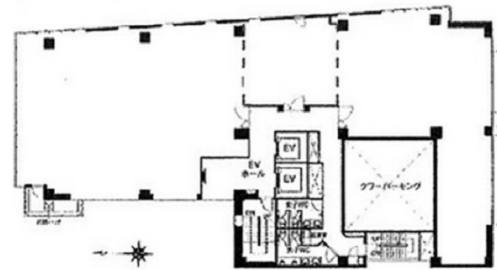

NORE名駅ビル 4階68.56坪

愛知県名古屋市中村区名駅南1-3-18

物件MAP

賃貸条件	
坪数	68.56坪
階数	4階 (401)
入居可能日	
ビル情報	
所在地	愛知県名古屋市中村区名駅南1-3-18
最寄り駅	名古屋市営地下鉄東山線 伏見駅 徒歩8分 名古屋市営地下鉄鶴舞線 伏見駅 徒歩8分 名古屋市営地下鉄桜通線 国際センター駅 徒歩9分 JR東海道本線 名古屋駅 徒歩10分 名鉄名古屋本線 名鉄名古屋駅 徒歩10分
エリア	名古屋駅周辺エリア
竣工	2007年2月
耐震	新耐震基準
階数	地上11階
用途	事務所
構造	S造
設備情報	
エレベーター	2基
空調	個別空調
OAフロア	OAフロア
基準階天井高	2,700mm
光ファイバー	有り
トイレ	男女別・室外
セキュリティ	有り
駐車場	有り