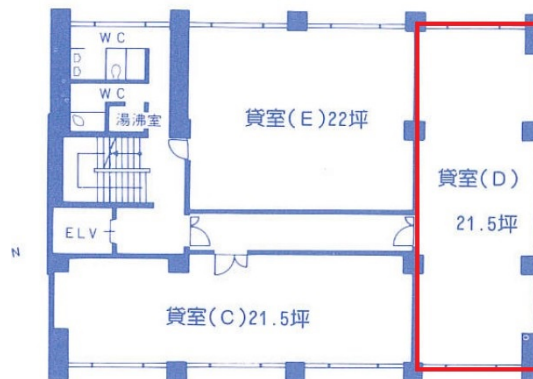

名南クリヤマビル 6階21.5坪

愛知県名古屋市中村区名駅南1-28-19

物件MAP

賃貸条件	
月額賃料	215,000円 (税別)
坪数	21.5坪
坪単価	10,000円 (税別)
共益費	43,000円
礼金	無し
敷金 (保証金)	12ヶ月
階数	6階 (北側・D)
入居可能日	即日

ビル情報	
所在地	愛知県名古屋市中村区名駅南1-28-19
最寄り駅	近鉄名古屋線 近鉄名古屋駅 徒歩6分 名鉄名古屋本線 名鉄名古屋駅 徒歩6分 名古屋市営地下鉄東山線 名古屋駅 徒歩6分 名古屋市営地下鉄桜通線 名古屋駅 徒歩6分
エリア	名古屋駅周辺エリア
竣工	1980年11月
耐震	旧耐震基準
階数	地上7階
用途	事務所
構造	SRC造

設備情報	
エレベーター	1基
空調	個別空調
OAフロア	OAフロア
基準階天井高	2,400mm
光ファイバー	有り
トイレ	男女別・室外
セキュリティ	無し
駐車場	無し