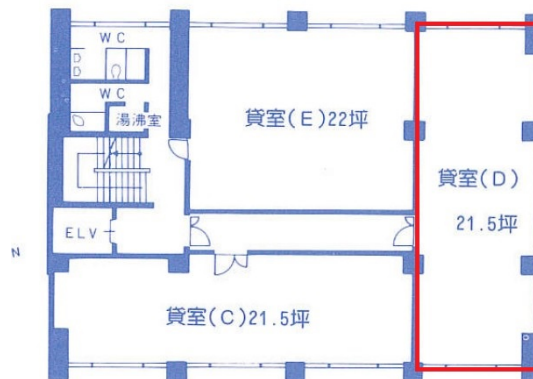

# 名南クリヤマビル 6階21.5坪

愛知県名古屋市中村区名駅南1-28-19

## 物件MAP

賃貸条件	
月額賃料	215,000円 (税別)
坪数	21.5坪
坪単価	10,000円 (税別)
共益費	43,000円
礼金	無し
敷金 (保証金)	12ヶ月
階数	6階 (北側・D)
入居可能日	即日
ビル情報	
所在地	愛知県名古屋市中村区名駅南1-28-19
最寄り駅	近鉄名古屋線 近鉄名古屋駅 徒歩6分 名鉄名古屋本線 名鉄名古屋駅 徒歩6分 名古屋市営地下鉄東山線 名古屋駅 徒歩6分 名古屋市営地下鉄桜通線 名古屋駅 徒歩6分
エリア	名古屋駅周辺エリア
竣工	1980年11月
耐震	旧耐震基準
階数	地上7階
用途	事務所
構造	SRC造
設備情報	
エレベーター	1基
空調	個別空調
OAフロア	OAフロア
基準階天井高	2,400mm
光ファイバー	有り
トイレ	男女別・室外
セキュリティ	無し
駐車場	無し