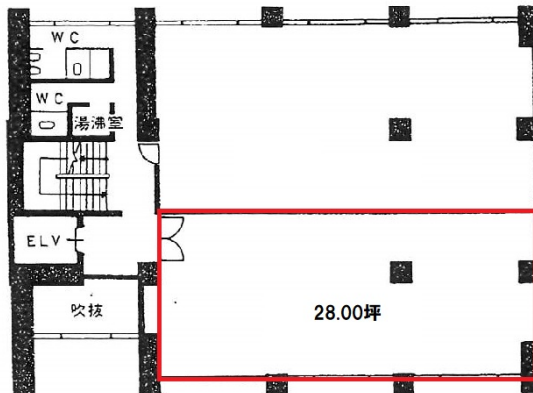

名南クリヤマビル 2階28坪

愛知県名古屋市中村区名駅南1-28-19

物件MAP

賃貸条件	
坪数	28坪
階数	2階 (A)
入居可能日	

ビル情報	
所在地	愛知県名古屋市中村区名駅南1-28-19
最寄り駅	近鉄名古屋線 近鉄名古屋駅 徒歩6分 名鉄名古屋本線 名鉄名古屋駅 徒歩6分 名古屋市営地下鉄東山線 名古屋駅 徒歩6分 名古屋市営地下鉄桜通線 名古屋駅 徒歩6分
エリア	名古屋駅周辺エリア
竣工	1980年11月
耐震	旧耐震基準
階数	地上7階
用途	事務所
構造	SRC造

設備情報	
エレベーター	1基
空調	個別空調
OAフロア	OAフロア
基準階天井高	2,400mm
光ファイバー	有り
トイレ	男女別・室外
セキュリティ	無し
駐車場	無し