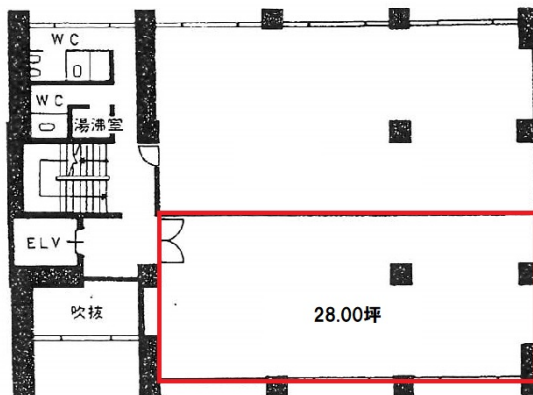

名南クリヤマビル 2階28坪

愛知県名古屋市中村区名駅南1-28-19

物件MAP

賃貸条件	
坪数	28坪
階数	2階 (A)
入居可能日	

ビル情報	
所在地	愛知県名古屋市中村区名駅南1-28-19
最寄り駅	近鉄名古屋線 近鉄名古屋駅 徒歩6分 名鉄名古屋本線 名鉄名古屋駅 徒歩6分 名古屋市営地下鉄東山線 名古屋駅 徒歩6分 名古屋市営地下鉄桜通線 名古屋駅 徒歩6分
エリア	名古屋駅周辺エリア
竣工	1980年11月
耐震	旧耐震基準
階数	地上7階
用途	事務所
構造	SRC造

設備情報	
エレベーター	1基
空調	個別空調
OAフロア	OAフロア
基準階天井高	2,400mm
光ファイバー	有り
トイレ	男女別・室外
セキュリティ	無し
駐車場	無し

事務所移転の簡単検索サイト

Quick Service

クイックサービス

名南クリヤマビル 2階28坪 愛知県名古屋市中村区名駅南1-28-19

名古屋駅周辺エリア (ビルID: 0033820) の賃貸オフィス

貸事務所・レンタルオフィス・オフィス移転ならQuickService