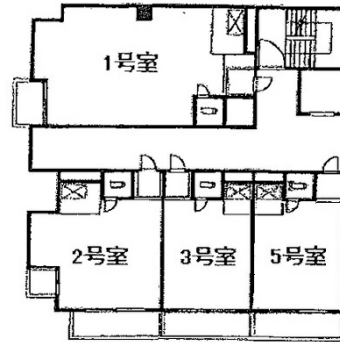

ISE名古屋 7階12.54坪

愛知県名古屋市中村区名駅南1-23-14

物件MAP

賃貸条件	
坪数	12.54坪
階数	7階 (701)
入居可能日	
ビル情報	
所在地	愛知県名古屋市中村区名駅南1-23-14
最寄り駅	JR中央本線 名古屋駅 徒歩5分 JR東海道本線 名古屋駅 徒歩5分 名古屋市営地下鉄東山線 名古屋駅 徒歩5分 名古屋市営地下鉄桜通線 名古屋駅 徒歩5分
エリア	名古屋駅周辺エリア
竣工	1978年12月
耐震	旧耐震基準
階数	地上10階 地下1階
用途	事務所
構造	S造
設備情報	
エレベーター	1基
空調	個別空調
OAフロア	その他
基準階天井高	2,500mm
光ファイバー	有り
トイレ	男女共用・室内
セキュリティ	無し
駐車場	無し