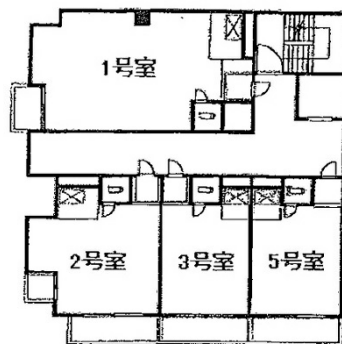

ISE名古屋 7階12.54坪

愛知県名古屋市中村区名駅南1-23-14

物件MAP

賃貸条件	
坪数	12.54坪
階数	7階 (701)
入居可能日	
ビル情報	
所在地	愛知県名古屋市中村区名駅南1-23-14
最寄り駅	JR中央本線 名古屋駅 徒歩5分 JR東海道本線 名古屋駅 徒歩5分 名古屋市営地下鉄東山線 名古屋駅 徒歩5分 名古屋市営地下鉄桜通線 名古屋駅 徒歩5分
エリア	名古屋駅周辺エリア
竣工	1978年12月
耐震	旧耐震基準
階数	地上10階 地下1階
用途	事務所
構造	S造
設備情報	
エレベーター	1基
空調	個別空調
OAフロア	その他
基準階天井高	2,500mm
光ファイバー	有り
トイレ	男女共用・室内
セキュリティ	無し
駐車場	無し