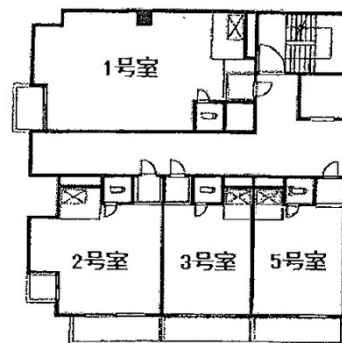

# ISE名古屋 5階9.8坪

愛知県名古屋市中村区名駅南1-23-14

## 物件MAP

賃貸条件	
坪数	9.8坪
階数	5階 (505)
入居可能日	
ビル情報	
所在地	愛知県名古屋市中村区名駅南1-23-14
最寄り駅	JR中央本線 名古屋駅 徒歩5分 JR東海道本線 名古屋駅 徒歩5分 名古屋市営地下鉄東山線 名古屋駅 徒歩5分 名古屋市営地下鉄桜通線 名古屋駅 徒歩5分
エリア	名古屋駅周辺エリア
竣工	1978年12月
耐震	旧耐震基準
階数	地上10階 地下1階
用途	事務所
構造	S造
設備情報	
エレベーター	1基
空調	個別空調
OAフロア	その他
基準階天井高	2,500mm
光ファイバー	有り
トイレ	男女共用・室内
セキュリティ	無し
駐車場	無し