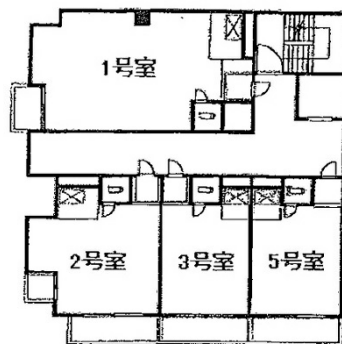

# ISE名古屋 5階9.8坪

愛知県名古屋市中村区名駅南1-23-14

## 物件MAP

賃貸条件	
坪数	9.8坪
階数	5階 (505)
入居可能日	
ビル情報	
所在地	愛知県名古屋市中村区名駅南1-23-14
最寄り駅	JR中央本線 名古屋駅 徒歩5分 JR東海道本線 名古屋駅 徒歩5分 名古屋市営地下鉄東山線 名古屋駅 徒歩5分 名古屋市営地下鉄桜通線 名古屋駅 徒歩5分
エリア	名古屋駅周辺エリア
竣工	1978年12月
耐震	旧耐震基準
階数	地上10階 地下1階
用途	事務所
構造	S造
設備情報	
エレベーター	1基
空調	個別空調
OAフロア	その他
基準階天井高	2,500mm
光ファイバー	有り
トイレ	男女共用・室内
セキュリティ	無し
駐車場	無し