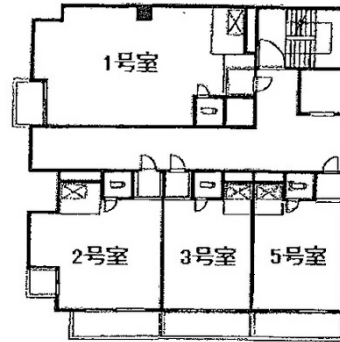

ISE名古屋 6階12.54坪

愛知県名古屋市中村区名駅南1-23-14

物件MAP

賃貸条件	
坪数	12.54坪
階数	6階 (601)
入居可能日	
ビル情報	
所在地	愛知県名古屋市中村区名駅南1-23-14
最寄り駅	JR中央本線 名古屋駅 徒歩5分 JR東海道本線 名古屋駅 徒歩5分 名古屋市営地下鉄東山線 名古屋駅 徒歩5分 名古屋市営地下鉄桜通線 名古屋駅 徒歩5分
エリア	名古屋駅周辺エリア
竣工	1978年12月
耐震	旧耐震基準
階数	地上10階 地下1階
用途	事務所
構造	S造
設備情報	
エレベーター	1基
空調	個別空調
OAフロア	その他
基準階天井高	2,500mm
光ファイバー	有り
トイレ	男女共用・室内
セキュリティ	無し
駐車場	無し