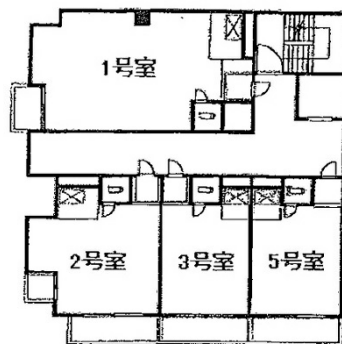

ISE名古屋 6階12.54坪

愛知県名古屋市中村区名駅南1-23-14

物件MAP

賃貸条件	
坪数	12.54坪
階数	6階 (601)
入居可能日	
ビル情報	
所在地	愛知県名古屋市中村区名駅南1-23-14
最寄り駅	JR中央本線 名古屋駅 徒歩5分 JR東海道本線 名古屋駅 徒歩5分 名古屋市営地下鉄東山線 名古屋駅 徒歩5分 名古屋市営地下鉄桜通線 名古屋駅 徒歩5分
エリア	名古屋駅周辺エリア
竣工	1978年12月
耐震	旧耐震基準
階数	地上10階 地下1階
用途	事務所
構造	S造
設備情報	
エレベーター	1基
空調	個別空調
OAフロア	その他
基準階天井高	2,500mm
光ファイバー	有り
トイレ	男女共用・室内
セキュリティ	無し
駐車場	無し