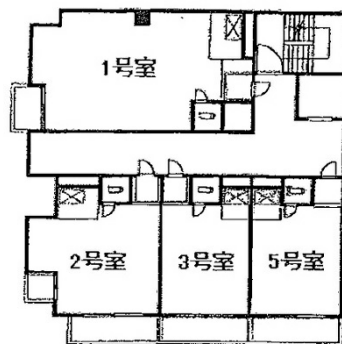

# ISE名古屋 9階9.8坪

愛知県名古屋市中村区名駅南1-23-14

## 物件MAP

賃貸条件	
坪数	9.8坪
階数	9階 (903)
入居可能日	
ビル情報	
所在地	愛知県名古屋市中村区名駅南1-23-14
最寄り駅	JR中央本線 名古屋駅 徒歩5分 JR東海道本線 名古屋駅 徒歩5分 名古屋市営地下鉄東山線 名古屋駅 徒歩5分 名古屋市営地下鉄桜通線 名古屋駅 徒歩5分
エリア	名古屋駅周辺エリア
竣工	1978年12月
耐震	旧耐震基準
階数	地上10階 地下1階
用途	事務所
構造	S造
設備情報	
エレベーター	1基
空調	個別空調
OAフロア	その他
基準階天井高	2,500mm
光ファイバー	有り
トイレ	男女共用・室内
セキュリティ	無し
駐車場	無し