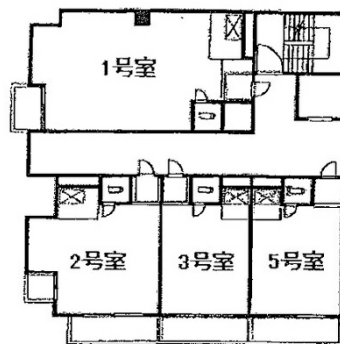

# ISE名古屋 8階9.8坪

愛知県名古屋市中村区名駅南1-23-14

## 物件MAP

賃貸条件	
坪数	9.8坪
階数	8階 (805)
入居可能日	
ビル情報	
所在地	愛知県名古屋市中村区名駅南1-23-14
最寄り駅	JR中央本線 名古屋駅 徒歩5分 JR東海道本線 名古屋駅 徒歩5分 名古屋市営地下鉄東山線 名古屋駅 徒歩5分 名古屋市営地下鉄桜通線 名古屋駅 徒歩5分
エリア	名古屋駅周辺エリア
竣工	1978年12月
耐震	旧耐震基準
階数	地上10階 地下1階
用途	事務所
構造	S造
設備情報	
エレベーター	1基
空調	個別空調
OAフロア	その他
基準階天井高	2,500mm
光ファイバー	有り
トイレ	男女共用・室内
セキュリティ	無し
駐車場	無し