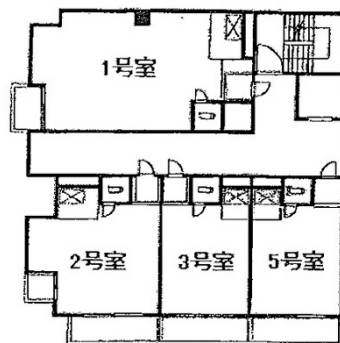

ISE名古屋 7階9.8坪

愛知県名古屋市中村区名駅南1-23-14

物件MAP

賃貸条件	
坪数	9.8坪
階数	7階 (703)
入居可能日	
ビル情報	
所在地	愛知県名古屋市中村区名駅南1-23-14
最寄り駅	JR中央本線 名古屋駅 徒歩5分 JR東海道本線 名古屋駅 徒歩5分 名古屋市営地下鉄東山線 名古屋駅 徒歩5分 名古屋市営地下鉄桜通線 名古屋駅 徒歩5分
エリア	名古屋駅周辺エリア
竣工	1978年12月
耐震	旧耐震基準
階数	地上10階 地下1階
用途	事務所/店舗
構造	S造
設備情報	
エレベーター	1基
空調	個別空調
OAフロア	その他
基準階天井高	2,500mm
光ファイバー	有り
トイレ	男女共用・室内
セキュリティ	無し
駐車場	無し