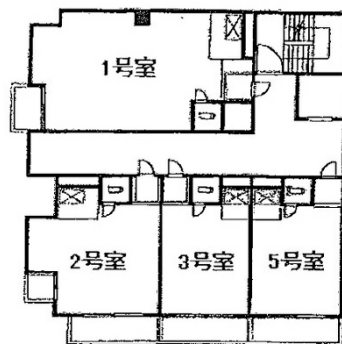

ISE名古屋 7階9.8坪

愛知県名古屋市中村区名駅南1-23-14

物件MAP

賃貸条件	
坪数	9.8坪
階数	7階 (703)
入居可能日	
ビル情報	
所在地	愛知県名古屋市中村区名駅南1-23-14
最寄り駅	JR中央本線 名古屋駅 徒歩5分 JR東海道本線 名古屋駅 徒歩5分 名古屋市営地下鉄東山線 名古屋駅 徒歩5分 名古屋市営地下鉄桜通線 名古屋駅 徒歩5分
エリア	名古屋駅周辺エリア
竣工	1978年12月
耐震	旧耐震基準
階数	地上10階 地下1階
用途	事務所/店舗
構造	S造
設備情報	
エレベーター	1基
空調	個別空調
OAフロア	その他
基準階天井高	2,500mm
光ファイバー	有り
トイレ	男女共用・室内
セキュリティ	無し
駐車場	無し