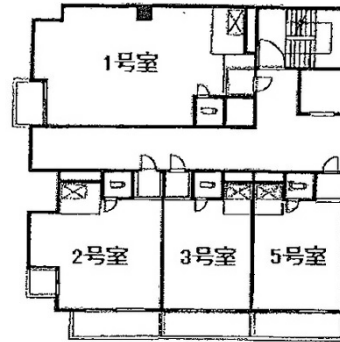

# ISE名古屋 6階9.8坪

愛知県名古屋市中村区名駅南1-23-14

## 物件MAP

賃貸条件	
坪数	9.8坪
階数	6階 (603・申込有)
入居可能日	
ビル情報	
所在地	愛知県名古屋市中村区名駅南1-23-14
最寄り駅	JR中央本線 名古屋駅 徒歩5分 JR東海道本線 名古屋駅 徒歩5分 名古屋市営地下鉄東山線 名古屋駅 徒歩5分 名古屋市営地下鉄桜通線 名古屋駅 徒歩5分
エリア	名古屋駅周辺エリア
竣工	1978年12月
耐震	旧耐震基準
階数	地上10階 地下1階
用途	事務所
構造	S造
設備情報	
エレベーター	1基
空調	個別空調
OAフロア	その他
基準階天井高	2,500mm
光ファイバー	有り
トイレ	男女共用・室内
セキュリティ	無し
駐車場	無し