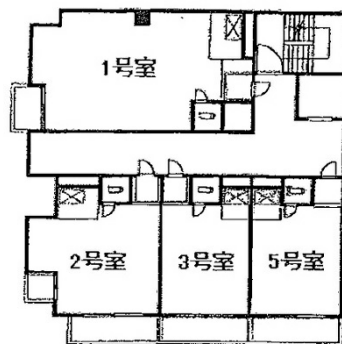

ISE名古屋 6階9.8坪

愛知県名古屋市中村区名駅南1-23-14

物件MAP

賃貸条件	
坪数	9.8坪
階数	6階 (603・申込有)
入居可能日	
ビル情報	
所在地	愛知県名古屋市中村区名駅南1-23-14
最寄り駅	JR中央本線 名古屋駅 徒歩5分 JR東海道本線 名古屋駅 徒歩5分 名古屋市営地下鉄東山線 名古屋駅 徒歩5分 名古屋市営地下鉄桜通線 名古屋駅 徒歩5分
エリア	名古屋駅周辺エリア
竣工	1978年12月
耐震	旧耐震基準
階数	地上10階 地下1階
用途	事務所
構造	S造
設備情報	
エレベーター	1基
空調	個別空調
OAフロア	その他
基準階天井高	2,500mm
光ファイバー	有り
トイレ	男女共用・室内
セキュリティ	無し
駐車場	無し