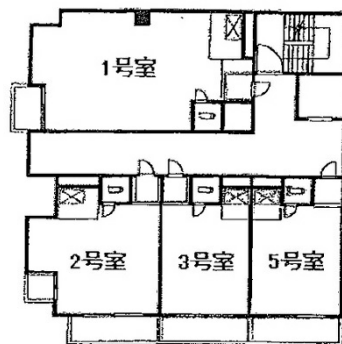

ISE名古屋 5階9.8坪

愛知県名古屋市中村区名駅南1-23-14

物件MAP

賃貸条件	
坪数	9.8坪
階数	5階 (503)
入居可能日	
ビル情報	
所在地	愛知県名古屋市中村区名駅南1-23-14
最寄り駅	JR中央本線 名古屋駅 徒歩5分 JR東海道本線 名古屋駅 徒歩5分 名古屋市営地下鉄東山線 名古屋駅 徒歩5分 名古屋市営地下鉄桜通線 名古屋駅 徒歩5分
エリア	名古屋駅周辺エリア
竣工	1978年12月
耐震	旧耐震基準
階数	地上10階 地下1階
用途	事務所/店舗
構造	S造
設備情報	
エレベーター	1基
空調	個別空調
OAフロア	その他
基準階天井高	2,500mm
光ファイバー	有り
トイレ	男女共用・室内
セキュリティ	無し
駐車場	無し