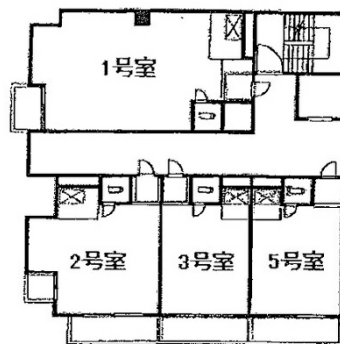

ISE名古屋 5階9.8坪

愛知県名古屋市中村区名駅南1-23-14

物件MAP

賃貸条件	
坪数	9.8坪
階数	5階 (503)
入居可能日	
ビル情報	
所在地	愛知県名古屋市中村区名駅南1-23-14
最寄り駅	JR中央本線 名古屋駅 徒歩5分 JR東海道本線 名古屋駅 徒歩5分 名古屋市営地下鉄東山線 名古屋駅 徒歩5分 名古屋市営地下鉄桜通線 名古屋駅 徒歩5分
エリア	名古屋駅周辺エリア
竣工	1978年12月
耐震	旧耐震基準
階数	地上10階 地下1階
用途	事務所/店舗
構造	S造
設備情報	
エレベーター	1基
空調	個別空調
OAフロア	その他
基準階天井高	2,500mm
光ファイバー	有り
トイレ	男女共用・室内
セキュリティ	無し
駐車場	無し