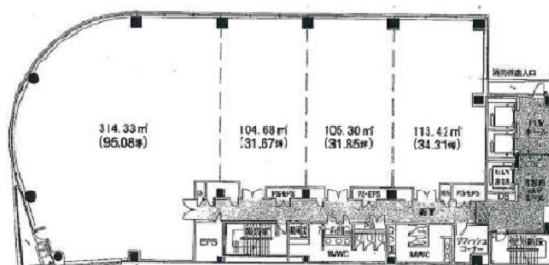

名駅サウスサイドスクエア 9階126.75坪

愛知県名古屋市中村区名駅南1-21-19

物件MAP

賃貸条件	
坪数	126.75坪
階数	9階
入居可能日	

ビル情報	
所在地	愛知県名古屋市中村区名駅南1-21-19
最寄り駅	JR東海道本線 名古屋駅 徒歩6分 名鉄名古屋本線 名鉄名古屋駅 徒歩6分 名古屋市営地下鉄東山線 名古屋駅 徒歩6分 名古屋市営地下鉄桜通線 名古屋駅 徒歩6分 近鉄名古屋線 近鉄名古屋駅 徒歩6分
エリア	名古屋駅周辺エリア
竣工	2008年1月
耐震	新耐震基準
階数	地上12階
用途	事務所
構造	S造

設備情報	
エレベーター	3基
空調	個別空調
OAフロア	OAフロア
基準階天井高	2,700mm
光ファイバー	有り
トイレ	男女別・室外
セキュリティ	有り
駐車場	有り