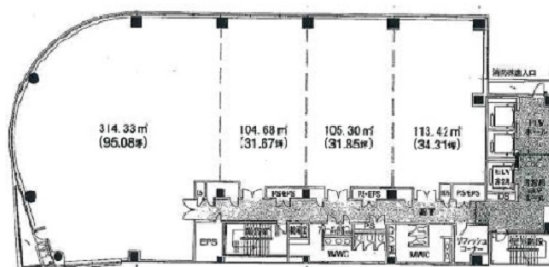

名駅サウスサイドスクエア 9階126.75坪

愛知県名古屋市中村区名駅南1-21-19

物件MAP

賃貸条件	
坪数	126.75坪
階数	9階
入居可能日	

ビル情報	
所在地	愛知県名古屋市中村区名駅南1-21-19
最寄り駅	JR東海道本線 名古屋駅 徒歩6分 名鉄名古屋本線 名鉄名古屋駅 徒歩6分 名古屋市営地下鉄東山線 名古屋駅 徒歩6分 名古屋市営地下鉄桜通線 名古屋駅 徒歩6分 近鉄名古屋線 近鉄名古屋駅 徒歩6分
エリア	名古屋駅周辺エリア
竣工	2008年1月
耐震	新耐震基準
階数	地上12階
用途	事務所
構造	S造

設備情報	
エレベーター	3基
空調	個別空調
OAフロア	OAフロア
基準階天井高	2,700mm
光ファイバー	有り
トイレ	男女別・室外
セキュリティ	有り
駐車場	有り