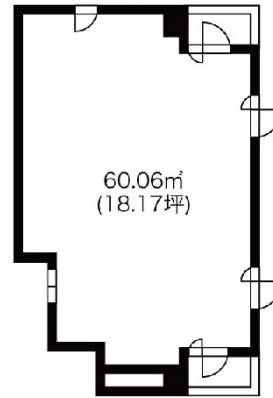

# AEビル 9階18.17坪

愛知県名古屋市中村区名駅南1-19-13

## 物件MAP

賃貸条件	
坪数	18.17坪
階数	9階 (901)
入居可能日	

ビル情報	
所在地	愛知県名古屋市中村区名駅南1-19-13
最寄り駅	名鉄名古屋本線 名鉄名古屋駅 徒歩7分 JR東海道本線 名古屋駅 徒歩7分 近鉄名古屋線 近鉄名古屋駅 徒歩7分 名古屋市営地下鉄東山線 名古屋駅 徒歩7分 名古屋市営地下鉄桜通線 名古屋駅 徒歩7分
エリア	名古屋駅周辺エリア
竣工	1992年9月
耐震	新耐震基準
階数	地上9階 地下1階
用途	事務所
構造	S造

設備情報	
エレベーター	1基
空調	個別空調
OAフロア	
基準階天井高	2,500mm
光ファイバー	有り
トイレ	男女別・室外
セキュリティ	有り
駐車場	有り

事務所移転の簡単検索サイト

**Quick Service**

クイックサービス

**AEビル 9階18.17坪** 愛知県名古屋市中村区名駅南1-19-13

名古屋駅周辺エリア (ビルID: 0033804) の賃貸オフィス

貸事務所・レンタルオフィス・オフィス移転なら**QuickService**