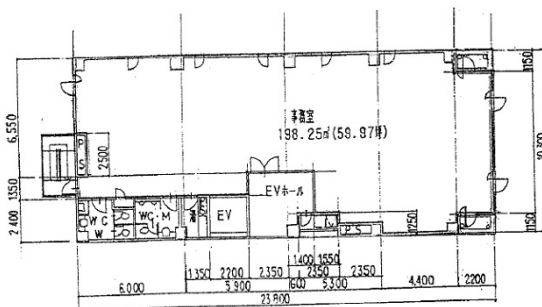

AEビル 7階61.23坪

愛知県名古屋市中村区名駅南1-19-13

物件MAP

賃貸条件	
坪数	61.23坪
階数	7階
入居可能日	
ビル情報	
所在地	愛知県名古屋市中村区名駅南1-19-13
最寄り駅	名鉄名古屋本線 名鉄名古屋駅 徒歩7分 JR東海道本線 名古屋駅 徒歩7分 近鉄名古屋線 近鉄名古屋駅 徒歩7分 名古屋市営地下鉄東山線 名古屋駅 徒歩7分 名古屋市営地下鉄桜通線 名古屋駅 徒歩7分
エリア	名古屋駅周辺エリア
竣工	1992年9月
耐震	新耐震基準
階数	地上9階 地下1階
用途	事務所/レンタルオフィス
構造	S造
設備情報	
エレベーター	1基
空調	個別空調
OAフロア	
基準階天井高	2,500mm
光ファイバー	有り
トイレ	男女別・室外
セキュリティ	有り
駐車場	有り