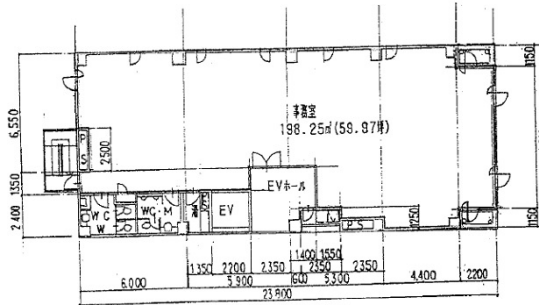

## 物件MAP

賃貸条件	
坪数	61.23坪
階数	7階
入居可能日	

ビル情報	
所在地	愛知県名古屋市中村区名駅南1-19-13
最寄り駅	名鉄名古屋本線 名鉄名古屋駅 徒歩7分 JR東海道本線 名古屋駅 徒歩7分 近鉄名古屋線 近鉄名古屋駅 徒歩7分 名古屋市営地下鉄東山線 名古屋駅 徒歩7分 名古屋市営地下鉄桜通線 名古屋駅 徒歩7分
エリア	名古屋駅周辺エリア
竣工	1992年9月
耐震	新耐震基準
階数	地上9階 地下1階
用途	事務所/レンタルオフィス
構造	S造