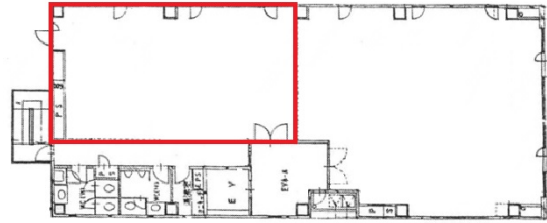

AEビル 5階22.65坪

愛知県名古屋市中村区名駅南1-19-13

物件MAP

賃貸条件	
坪数	22.65坪
階数	5階 (502)
入居可能日	

ビル情報	
所在地	愛知県名古屋市中村区名駅南1-19-13
最寄り駅	名鉄名古屋本線 名鉄名古屋駅 徒歩7分 JR東海道本線 名古屋駅 徒歩7分 近鉄名古屋線 近鉄名古屋駅 徒歩7分 名古屋市営地下鉄東山線 名古屋駅 徒歩7分 名古屋市営地下鉄桜通線 名古屋駅 徒歩7分
エリア	名古屋駅周辺エリア
竣工	1992年9月
耐震	新耐震基準
階数	地上9階 地下1階
用途	事務所
構造	S造

設備情報	
エレベーター	1基
空調	個別空調
OAフロア	
基準階天井高	2,500mm
光ファイバー	有り
トイレ	男女別・室外
セキュリティ	有り
駐車場	有り