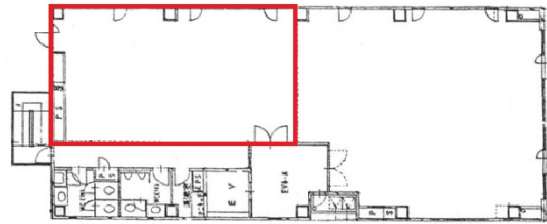

AEビル 5階22.65坪

愛知県名古屋市中村区名駅南1-19-13

物件MAP

賃貸条件	
坪数	22.65坪
階数	5階 (502)
入居可能日	

ビル情報	
所在地	愛知県名古屋市中村区名駅南1-19-13
最寄り駅	名鉄名古屋本線 名鉄名古屋駅 徒歩7分 JR東海道本線 名古屋駅 徒歩7分 近鉄名古屋線 近鉄名古屋駅 徒歩7分 名古屋市営地下鉄東山線 名古屋駅 徒歩7分 名古屋市営地下鉄桜通線 名古屋駅 徒歩7分
エリア	名古屋駅周辺エリア
竣工	1992年9月
耐震	新耐震基準
階数	地上9階 地下1階
用途	事務所
構造	S造

設備情報	
エレベーター	1基
空調	個別空調
OAフロア	
基準階天井高	2,500mm
光ファイバー	有り
トイレ	男女別・室外
セキュリティ	有り
駐車場	有り

事務所移転の簡単検索サイト

Quick Service

クイックサービス

AEビル 5階22.65坪 愛知県名古屋市中村区名駅南1-19-13

名古屋駅周辺エリア (ビルID: 0033804) の賃貸オフィス

貸事務所・レンタルオフィス・オフィス移転なら**QuickService**