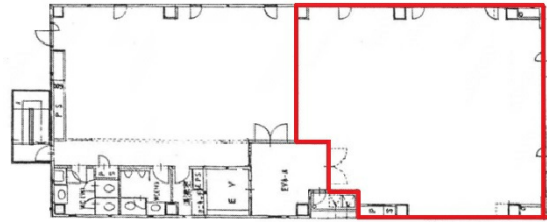

AEビル 6階33.94坪

愛知県名古屋市中村区名駅南1-19-13

物件MAP

賃貸条件	
月額賃料	305,460円（税別）
坪数	33.94坪
坪単価	9,000円（税別）
共益費	101,820円
礼金	無し
敷金（保証金）	6ヶ月
階数	6階（601）
入居可能日	即日

ビル情報	
所在地	愛知県名古屋市中村区名駅南1-19-13
最寄り駅	名鉄名古屋本線 名鉄名古屋駅 徒歩7分 JR東海道本線 名古屋駅 徒歩7分 近鉄名古屋線 近鉄名古屋駅 徒歩7分 名古屋市営地下鉄東山線 名古屋駅 徒歩7分 名古屋市営地下鉄桜通線 名古屋駅 徒歩7分
エリア	名古屋駅周辺エリア
竣工	1992年9月
耐震	新耐震基準
階数	地上9階 地下1階
用途	事務所
構造	S造

設備情報	
エレベーター	1基
空調	個別空調
OAフロア	
基準階天井高	2,500mm
光ファイバー	有り
トイレ	男女別・室外
セキュリティ	有り
駐車場	有り