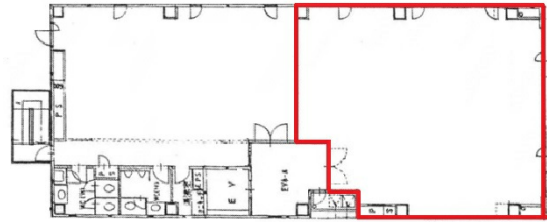

# AEビル 6階33.94坪

愛知県名古屋市中村区名駅南1-19-13

## 物件MAP

賃貸条件	
月額賃料	305,460円 (税別)
坪数	33.94坪
坪単価	9,000円 (税別)
共益費	101,820円
礼金	無し
敷金 (保証金)	6ヶ月
階数	6階 (601)
入居可能日	即日

ビル情報	
所在地	愛知県名古屋市中村区名駅南1-19-13
最寄り駅	名鉄名古屋本線 名鉄名古屋駅 徒歩7分 JR東海道本線 名古屋駅 徒歩7分 近鉄名古屋線 近鉄名古屋駅 徒歩7分 名古屋市営地下鉄東山線 名古屋駅 徒歩7分 名古屋市営地下鉄桜通線 名古屋駅 徒歩7分
エリア	名古屋駅周辺エリア
竣工	1992年9月
耐震	新耐震基準
階数	地上9階 地下1階
用途	事務所
構造	S造