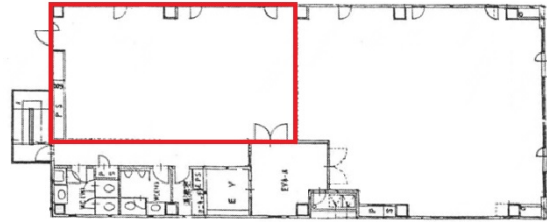

AEビル 6階22.65坪

愛知県名古屋市中村区名駅南1-19-13

物件MAP

賃貸条件	
坪数	22.65坪
階数	6階 (602)
入居可能日	

ビル情報	
所在地	愛知県名古屋市中村区名駅南1-19-13
最寄り駅	名鉄名古屋本線 名鉄名古屋駅 徒歩7分 JR東海道本線 名古屋駅 徒歩7分 近鉄名古屋線 近鉄名古屋駅 徒歩7分 名古屋市営地下鉄東山線 名古屋駅 徒歩7分 名古屋市営地下鉄桜通線 名古屋駅 徒歩7分
エリア	名古屋駅周辺エリア
竣工	1992年9月
耐震	新耐震基準
階数	地上9階 地下1階
用途	事務所
構造	S造

設備情報	
エレベーター	1基
空調	個別空調
OAフロア	
基準階天井高	2,500mm
光ファイバー	有り
トイレ	男女別・室外
セキュリティ	有り
駐車場	有り