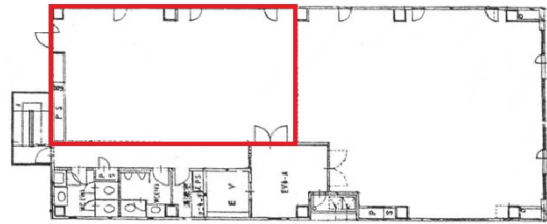

AEビル 6階22.65坪

愛知県名古屋市中村区名駅南1-19-13

物件MAP

賃貸条件	
坪数	22.65坪
階数	6階 (602)
入居可能日	

ビル情報	
所在地	愛知県名古屋市中村区名駅南1-19-13
最寄り駅	名鉄名古屋本線 名鉄名古屋駅 徒歩7分 JR東海道本線 名古屋駅 徒歩7分 近鉄名古屋線 近鉄名古屋駅 徒歩7分 名古屋市営地下鉄東山線 名古屋駅 徒歩7分 名古屋市営地下鉄桜通線 名古屋駅 徒歩7分
エリア	名古屋駅周辺エリア
竣工	1992年9月
耐震	新耐震基準
階数	地上9階 地下1階
用途	事務所
構造	S造

設備情報	
エレベーター	1基
空調	個別空調
OAフロア	
基準階天井高	2,500mm
光ファイバー	有り
トイレ	男女別・室外
セキュリティ	有り
駐車場	有り

事務所移転の簡単検索サイト

Quick Service

クイックサービス

AEビル 6階22.65坪 愛知県名古屋市中村区名駅南1-19-13

名古屋駅周辺エリア (ビルID: 0033804) の賃貸オフィス

貸事務所・レンタルオフィス・オフィス移転なら**QuickService**