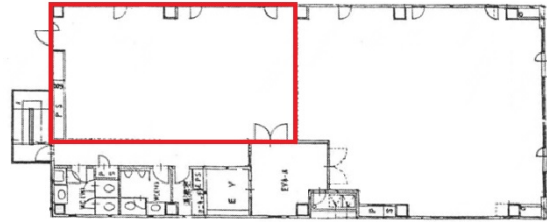

AEビル 4階22.65坪

愛知県名古屋市中村区名駅南1-19-13

物件MAP

賃貸条件	
月額賃料	203,850円 (税別)
坪数	22.65坪
坪単価	9,000円 (税別)
共益費	67,950円
礼金	無し
敷金 (保証金)	6ヶ月
階数	4階 (402)
入居可能日	即日

ビル情報	
所在地	愛知県名古屋市中村区名駅南1-19-13
最寄り駅	名鉄名古屋本線 名鉄名古屋駅 徒歩7分 JR東海道本線 名古屋駅 徒歩7分 近鉄名古屋線 近鉄名古屋駅 徒歩7分 名古屋市営地下鉄東山線 名古屋駅 徒歩7分 名古屋市営地下鉄桜通線 名古屋駅 徒歩7分
エリア	名古屋駅周辺エリア
竣工	1992年9月
耐震	新耐震基準
階数	地上9階 地下1階
用途	事務所
構造	S造

設備情報	
エレベーター	1基
空調	個別空調
OAフロア	
基準階天井高	2,500mm
光ファイバー	有り
トイレ	男女別・室外
セキュリティ	有り
駐車場	有り