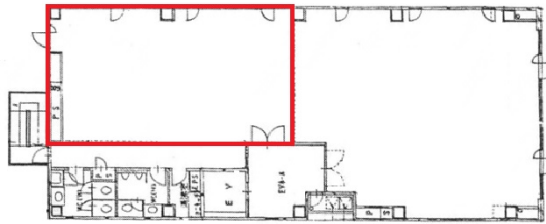

## 物件MAP

賃貸条件	
月額賃料	203,850円（税別）
坪数	22.65坪
坪単価	9,000円（税別）
共益費	67,950円
礼金	無し
敷金（保証金）	6ヶ月
階数	4階（402）
入居可能日	即日

ビル情報	
所在地	愛知県名古屋市中村区名駅南1-19-13
最寄り駅	名鉄名古屋本線 名鉄名古屋駅 徒歩7分 JR東海道本線 名古屋駅 徒歩7分 近鉄名古屋線 近鉄名古屋駅 徒歩7分 名古屋市営地下鉄東山線 名古屋駅 徒歩7分 名古屋市営地下鉄桜通線 名古屋駅 徒歩7分
エリア	名古屋駅周辺エリア
竣工	1992年9月
耐震	新耐震基準
階数	地上9階 地下1階
用途	事務所
構造	S造