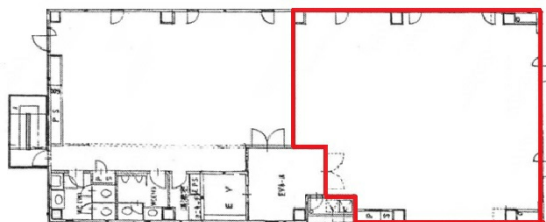

AEビル 4階33.94坪

愛知県名古屋市中村区名駅南1-19-13

物件MAP

賃貸条件	
月額賃料	305,460円（税別）
坪数	33.94坪
坪単価	9,000円（税別）
共益費	101,820円
礼金	無し
敷金（保証金）	6ヶ月
階数	4階（401）
入居可能日	即日

ビル情報	
所在地	愛知県名古屋市中村区名駅南1-19-13
最寄り駅	名鉄名古屋本線 名鉄名古屋駅 徒歩7分 JR東海道本線 名古屋駅 徒歩7分 近鉄名古屋線 近鉄名古屋駅 徒歩7分 名古屋市営地下鉄東山線 名古屋駅 徒歩7分 名古屋市営地下鉄桜通線 名古屋駅 徒歩7分
エリア	名古屋駅周辺エリア
竣工	1992年9月
耐震	新耐震基準
階数	地上9階 地下1階
用途	事務所
構造	S造

設備情報	
エレベーター	1基
空調	個別空調
OAフロア	
基準階天井高	2,500mm
光ファイバー	有り
トイレ	男女別・室外
セキュリティ	有り
駐車場	有り