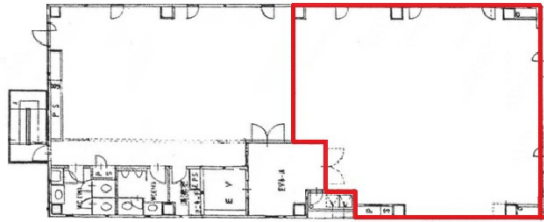

AEビル 4階33.94坪

愛知県名古屋市中村区名駅南1-19-13

物件MAP

賃貸条件	
月額賃料	305,460円（税別）
坪数	33.94坪
坪単価	9,000円（税別）
共益費	101,820円
礼金	無し
敷金（保証金）	6ヶ月
階数	4階（401）
入居可能日	即日

ビル情報	
所在地	愛知県名古屋市中村区名駅南1-19-13
最寄り駅	名鉄名古屋本線 名鉄名古屋駅 徒歩7分 JR東海道本線 名古屋駅 徒歩7分 近鉄名古屋線 近鉄名古屋駅 徒歩7分 名古屋市営地下鉄東山線 名古屋駅 徒歩7分 名古屋市営地下鉄桜通線 名古屋駅 徒歩7分
エリア	名古屋駅周辺エリア
竣工	1992年9月
耐震	新耐震基準
階数	地上9階 地下1階
用途	事務所
構造	S造

設備情報	
エレベーター	1基
空調	個別空調
OAフロア	
基準階天井高	2,500mm
光ファイバー	有り
トイレ	男女別・室外
セキュリティ	有り
駐車場	有り

事務所移転の簡単検索サイト

Quick Service

クイックサービス

AEビル 4階33.94坪 愛知県名古屋市中村区名駅南1-19-13

名古屋駅周辺エリア（ビルID：0033804）の賃貸オフィス

貸事務所・レンタルオフィス・オフィス移転なら**QuickService**