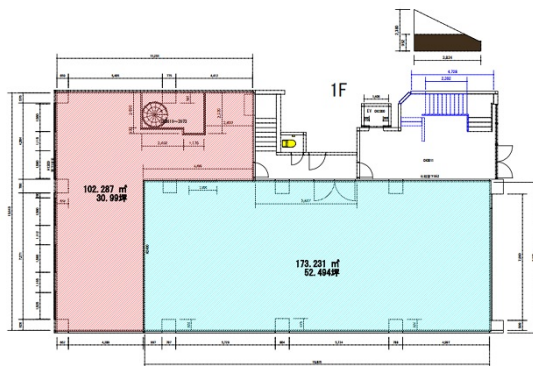

コアビル 1階83.48坪

愛知県名古屋市中村区名駅南1-18-11

物件MAP

賃貸条件	
月額賃料	相談
坪数	83.48坪
坪単価	相談
共益費	賃料に含む
礼金	無し
敷金（保証金）	10ヶ月
階数	1階（倉庫+事務所）
入居可能日	2024年8月

ビル情報	
所在地	愛知県名古屋市中村区名駅南1-18-11
最寄り駅	JR中央本線 名古屋駅 徒歩8分 JR東海道本線 名古屋駅 徒歩8分 名鉄名古屋本線 名鉄名古屋駅 徒歩8分 名古屋市営地下鉄東山線 名古屋駅 徒歩8分 名古屋市営地下鉄桜通線 名古屋駅 徒歩8分
エリア	名古屋駅周辺エリア
竣工	1979年5月
耐震	旧耐震基準
階数	地上5階 地下1階
用途	事務所/倉庫・工場
構造	S造

設備情報	
エレベーター	1基
空調	個別空調
OAフロア	OAフロア
基準階天井高	
光ファイバー	有り
トイレ	男女別・室外
セキュリティ	有り
駐車場	無し