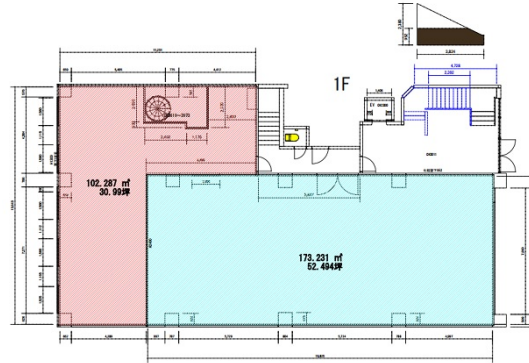

コアビル 1階83.48坪

愛知県名古屋市中村区名駅南1-18-11

物件MAP

| 賃貸条件 | |
|---------|------------|
| 月額賃料 | 相談 |
| 坪数 | 83.48坪 |
| 坪単価 | 相談 |
| 共益費 | 賃料に含む |
| 礼金 | 無し |
| 敷金（保証金） | 10ヶ月 |
| 階数 | 1階（倉庫+事務所） |
| 入居可能日 | 2024年8月 |

| 設備情報 | |
|--------|--------|
| エレベーター | 1基 |
| 空調 | 個別空調 |
| OAフロア | OAフロア |
| 基準階天井高 | |
| 光ファイバー | 有り |
| トイレ | 男女別・室外 |
| セキュリティ | 有り |
| 駐車場 | 無し |

コアビル 1階83.48坪 愛知県名古屋市中村区名駅南1-18-11

名古屋駅周辺エリア（ビルID：0033798）の賃貸オフィス