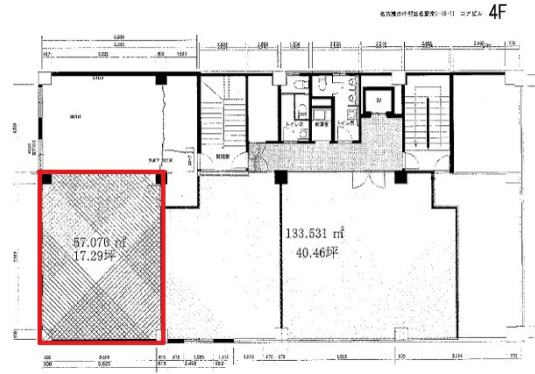

コアビル 4階17.29坪

愛知県名古屋市中村区名駅南1-18-11

物件MAP

賃貸条件	
坪数	17.29坪
階数	4階（分割案②）
入居可能日	

ビル情報	
所在地	愛知県名古屋市中村区名駅南1-18-11
最寄り駅	JR中央本線 名古屋駅 徒歩8分 JR東海道本線 名古屋駅 徒歩8分 名鉄名古屋本線 名鉄名古屋駅 徒歩8分 名古屋市営地下鉄東山線 名古屋駅 徒歩8分 名古屋市営地下鉄桜通線 名古屋駅 徒歩8分
エリア	名古屋駅周辺エリア
竣工	1979年5月
耐震	旧耐震基準
階数	地上5階 地下1階
用途	事務所
構造	S造

設備情報	
エレベーター	1基
空調	個別空調
OAフロア	OAフロア
基準階天井高	
光ファイバー	有り
トイレ	男女別・室外
セキュリティ	有り
駐車場	無し