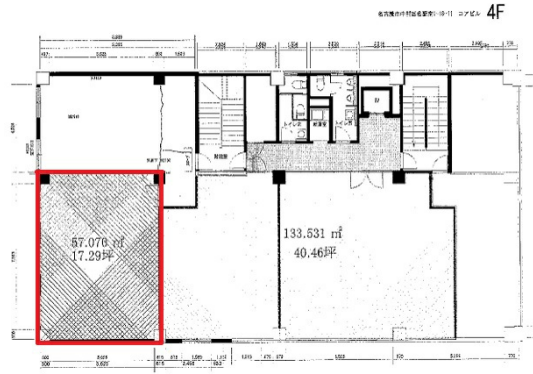

コアビル 4階17.29坪

愛知県名古屋市中村区名駅南1-18-11

物件MAP

賃貸条件	
坪数	17.29坪
階数	4階（分割案②）
入居可能日	

ビル情報	
所在地	愛知県名古屋市中村区名駅南1-18-11
最寄り駅	JR中央本線 名古屋駅 徒歩8分 JR東海道本線 名古屋駅 徒歩8分 名鉄名古屋本線 名鉄名古屋駅 徒歩8分 名古屋市営地下鉄東山線 名古屋駅 徒歩8分 名古屋市営地下鉄桜通線 名古屋駅 徒歩8分
エリア	名古屋駅周辺エリア
竣工	1979年5月
耐震	旧耐震基準
階数	地上5階 地下1階
用途	事務所
構造	S造

設備情報	
エレベーター	1基
空調	個別空調
OAフロア	OAフロア
基準階天井高	
光ファイバー	有り
トイレ	男女別・室外
セキュリティ	有り
駐車場	無し

コアビル 4階17.29坪 愛知県名古屋市中村区名駅南1-18-11

名古屋駅周辺エリア（ビルID：0033798）の賃貸オフィス

貸事務所・レンタルオフィス・オフィス移転ならQuickService

物件詳細はこちらから

0120-55-2620