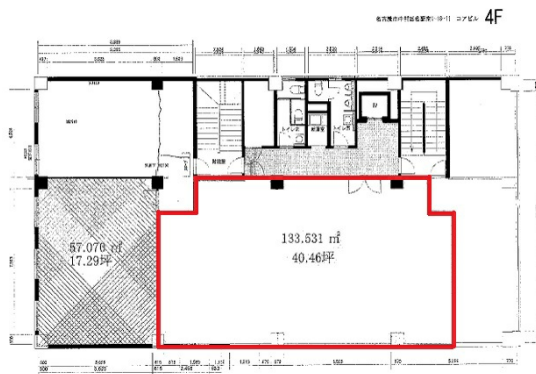

コアビル 4階40.26坪

愛知県名古屋市中村区名駅南1-18-11

物件MAP

賃貸条件	
坪数	40.26坪
階数	4階 (分割案②+③)
入居可能日	
ビル情報	
所在地	愛知県名古屋市中村区名駅南1-18-11
最寄り駅	JR中央本線 名古屋駅 徒歩8分 JR東海道本線 名古屋駅 徒歩8分 名鉄名古屋本線 名鉄名古屋駅 徒歩8分 名古屋市営地下鉄東山線 名古屋駅 徒歩8分 名古屋市営地下鉄桜通線 名古屋駅 徒歩8分
エリア	名古屋駅周辺エリア
竣工	1979年5月
耐震	旧耐震基準
階数	地上5階 地下1階
用途	事務所
構造	S造
設備情報	
エレベーター	1基
空調	個別空調
OAフロア	OAフロア
基準階天井高	
光ファイバー	有り
トイレ	男女別・室外
セキュリティ	有り
駐車場	無し

事務所移転の簡単検索サイト

Quick Service

クイックサービス

コアビル 4階40.26坪 愛知県名古屋市中村区名駅南1-18-11

名古屋駅周辺エリア (ビルID: 0033798) の賃貸オフィス

貸事務所・レンタルオフィス・オフィス移転ならQuickService

物件詳細はこちらから

0120-55-2620